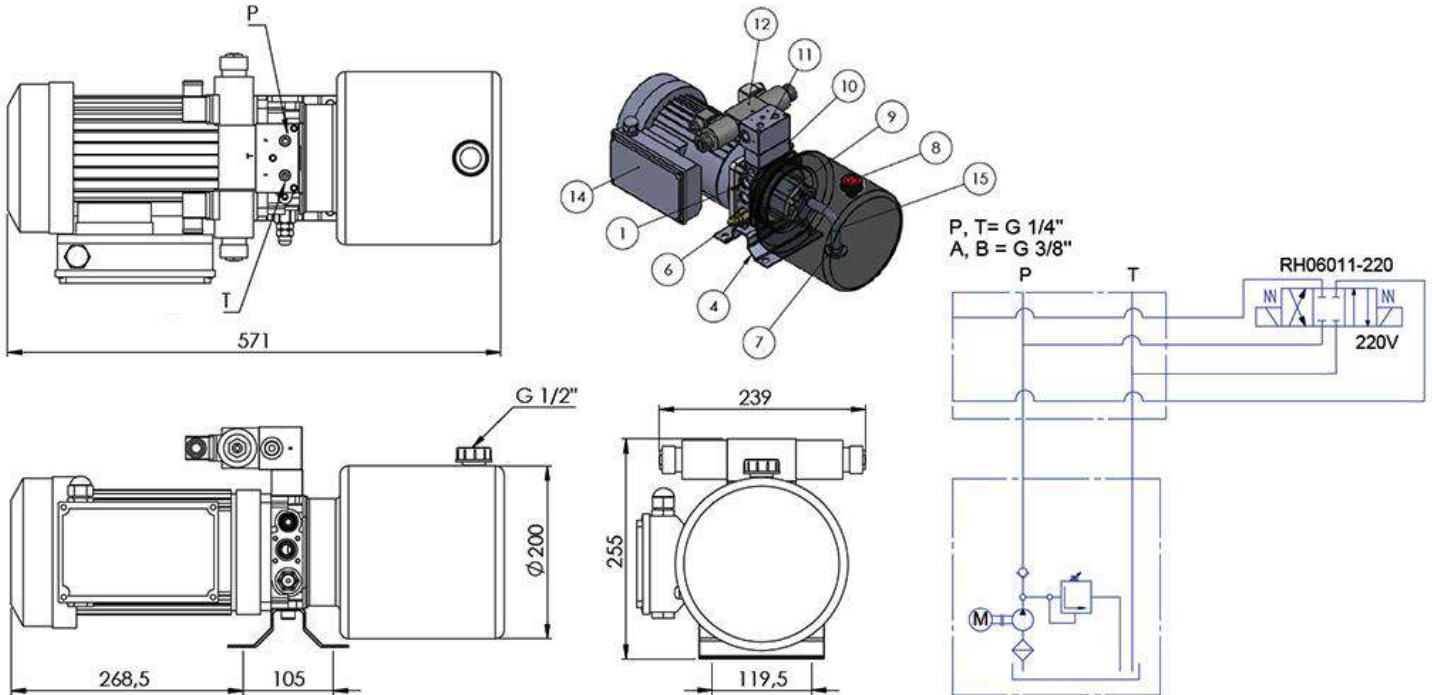

[mm]

10449: MINI HIDRAVLİČNI AGREGAT 230V AC (1,5 kW) - 5,8 cc - 8,2 lit/min - tank 6 lit

10448: MINI HIDRAVLİČNI AGREGAT 380V AC (1,5 kW) - 5,8 cc - 8,2 lit/min - tank 6 lit

Šifra / Code		10449	10448
El.napetost / Voltage	[V]	230	380
Moč motorja / Motor power	[kW]	1,5	1,5
Max. Tlak / Max. Pressure	[bar]	90	90
Pretok črpalke / Pump flow	[cc]	5,8	5,8
Prostornina rezervoarja / Oil tank capacity	[l]	6	6
Pretok agregata / Flow of power pack	[lit/min]	8,2	8,2
Vrtljaji / Speed	[vrt/min]	1500	1500

VEZALNA SCHEMA: