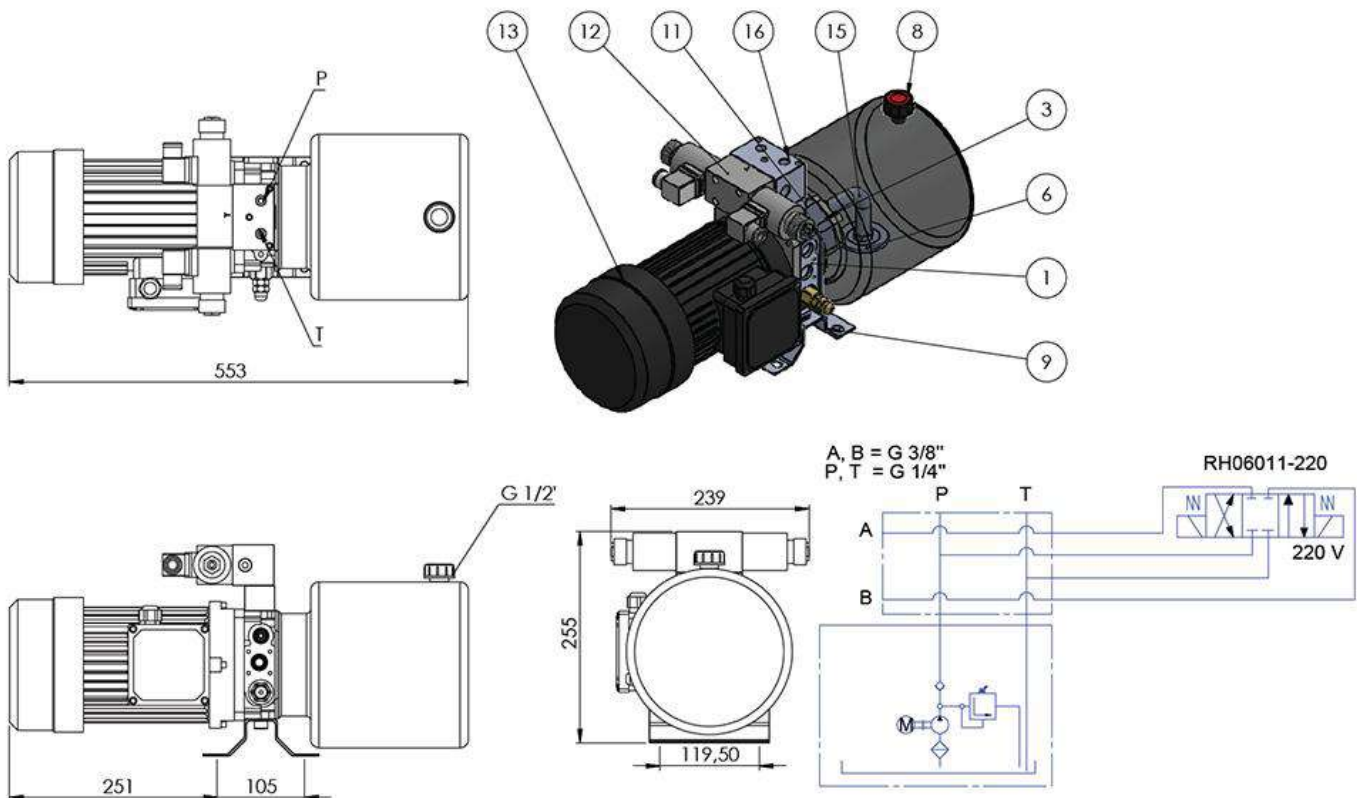

[mm]

10449: MINI HIDRAVLİČNI AGREGAT 230V AC (1,5 kW) - 5,8 cc - 8,2 lit/min - tank 6 lit

10448: MINI HIDRAVLİČNI AGREGAT 380V AC (1,5 kW) - 5,8 cc - 8,2 lit/min - tank 6 lit

Šifra / Code		10449	10448
El.napetost / Voltage	[V]	230	380
Moč motorja / Motor power	[kW]	1,5	1,5
Max. Tlak / Max. Pressure	[bar]	90	90
Pretok črpalke / Pump flow	[cc]	5,8	5,8
Prostornina rezervoarja / Oil tank capacity	[l]	6	6
Pretok agregata / Flow of power pack	[lit/min]	8,2	8,2
Vrtljaji / Speed	[vrt/min]	1500	1500

VEZALNA SCHEMA: